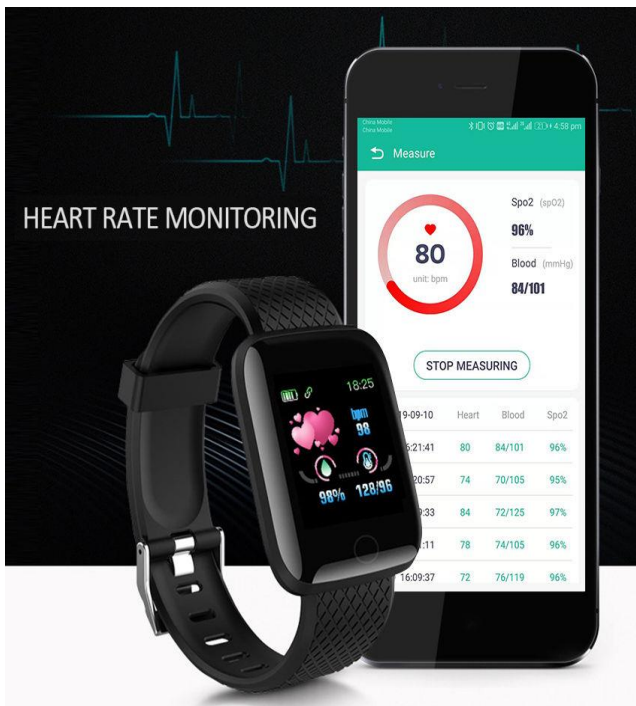

Fitpro Health Smartwatch LH719

De Fitpro Health Smartwatch biedt een compleet functiepakket voor een totaal inzicht in uw gezondheid en activiteiten. Het functiepakket bestaat uit onder andere uit een hartslag- bloedzuurstof- en bloeddrukmeter, calorieteller, slaaptracker en stappenteller. Ook is de smartwatch uitgerust met een sportmodus, waardoor u inzicht krijgt in uw sportactiviteiten, zoals wandelen, lopen of fietsen.

Functies: Wekker, Bloed Zuurstof, Datum, Meting van hartslag, Bericht, Sedentaire herinnering, slaap management, Tijd

Kennisgeving type: Facebook, Twitter, Wechat, WhatsApp, ...

Alert type: trillingen

APP: FitPro

Case materiaal: ABS, glas

Band materiaal: Silicone

Band maat: 260x20mm

Dial size: 39.8x39.8x9.6mm

Polsomtrek: 160mm-240mm

Gewicht: 25 gram

Verpakkingsinhoud: smartwatch, bandje en handleiding

Fitpro app installatie:

1. Scan QR code en selecteer IOS installatie voor iPhone of zoek naar "FitPro" in de Playstore voor Android en download deze App.
2. Zorg dat de Smartband aanstaat (Houd de ronde "knop" ingedrukt tot de Smartband opstart), mocht hij niet opstarten, laad de Smartband dan eerst op.
3. Open de "FitPro" app.
4. Het is nu mogelijk om een account aan te maken, wilt u dit niet? Klik dan rechts boven in op "overslaan"
5. Klik op "Openen"
- 5a. klik op het "schuifje" rechts naast FitPro en accepteer de melding.
6. Open de FitPro app en klik onder in de app op "set"
7. Klik op "Bind apparaten om meer functies te ervaren"
8. De app zal een apparaat vinden, in uw geval de "LH716" klik deze aan.
9. De Smartband is nu verbonden en zal zichzelf instellen.
10. Ga naar Mine – User Profile en geef persoonlijke gegevens in.
11. Ga naar STEP en scroll/druk op Heart of Sleep voor gedetailleerde gegevens of meting
12. Bij Motion kun je kiezen tussen wandelen, lopen of fietsen.