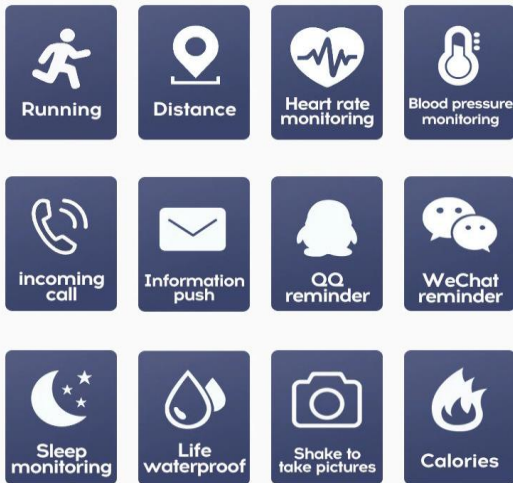

Wilt u dat de Smartband oplicht zodra u uw arm beweegt?

1. Open de pagina "oprichten"
2. Klik op "Draai de polsband naar je toe"
3. Activeer deze optie.

USB DIRECT PLUG FOR
EASY CHARGING

Computer, mobile phone,
charger can be charged

Functie overzicht:

Extra tips:

- Installatie Fitpro via URL: https://fitpro.jusonsmart.com/public/fitpro_download.html
- Starten meting of functie door 2 seconden op de bedienknop te drukken
- Bij bericht 'Device disconnected', nagaan of Bluetooth aan staat of Fitpro stoppen en terug herstarten
- Omschakelen 12u/24u display: lang drukken bij hoofdscherm
- Uitschakelen: ga naar 'More' -> lang drukken -> 2x verder -> lang drukken bij MAC
- Alarm instellen: druk op Alarms en stel de gewenste tijd(en) in
- Long Sit Reminder: geef in na welke tijd je een melding wil om te bewegen
- DND mode (Do Not Disturb): om alle meldingen en trillingen af te zetten
- Zoek smartphone icon: smartphone geeft beep
- Camera opname maken of video starten: eerst smartphone op camera zetten en dan 2 sec drukken op smartwatch
- Bij wandelen, lopen of fietsen wordt de GPS van de smartphone weergegeven als de smartwatch gekoppeld was en kan men oop de smartphone de route volgen op Google Earth.
- IP67: dit betekend volledig bestendig tegen stof en tot 30 minuten 1 meter onder water: je zou er dus mee kunnen douchen maar niet zwemmen.